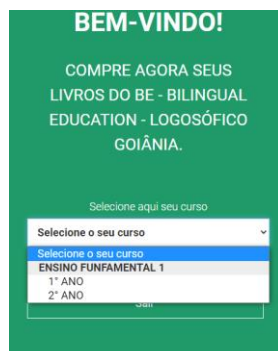

DISCIPLINAS:

INGLÊS

➤ Venda exclusiva pelo site:

www.sbs.com.br/beeducationlogosoficogoiania

OBS: digitar o endereço completo

1. Fazer o cadastro

2. Escolher a turma

3. Colocar no carrinho e efetuar a compra

O **KIT BILÍNGUE** NÃO ESTÁ À VENDA NA LIVRARIA DE GOIÂNIA.

FTD com você

OBS: para adquirir os livros da FTD, siga os passos do “FOLDER”

É MUITO FÁCIL COMPRAR!

- 1 CADASTRE-SE** e adicione o(a) aluno(a).
- 2 USE O CÓDIGO** da escola e o ano do(a) aluno(a) para acessar a lista de material escolar.
- 3 ADICIONE** os itens no carrinho e escolha o método de pagamento.
- 4 SELECIONE** a modalidade de entrega que preferir e conclua a compra.
- 5 PRONTO!** A FTD vai te manter atualizado(a) sobre a entrega por e-mail.